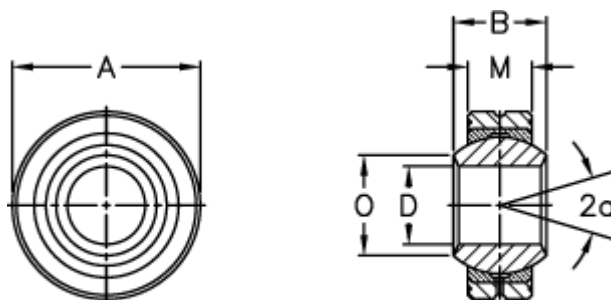

Varenummer: 03401010  
Beskrivelse: Fluro Ledleje GLXS 10

## Mål

Str. 3-4 uden smørerille

A	= 26	Tilladelige o/min = 1000
a (grader)	= 13	Vægt = 38
B	= 14	
D	= 10	
Dynamisk belastning C (kN)	= 10	
M	= 10.5	
O	= 12.9	
Statisk belastning C0 (kN)	= 60	